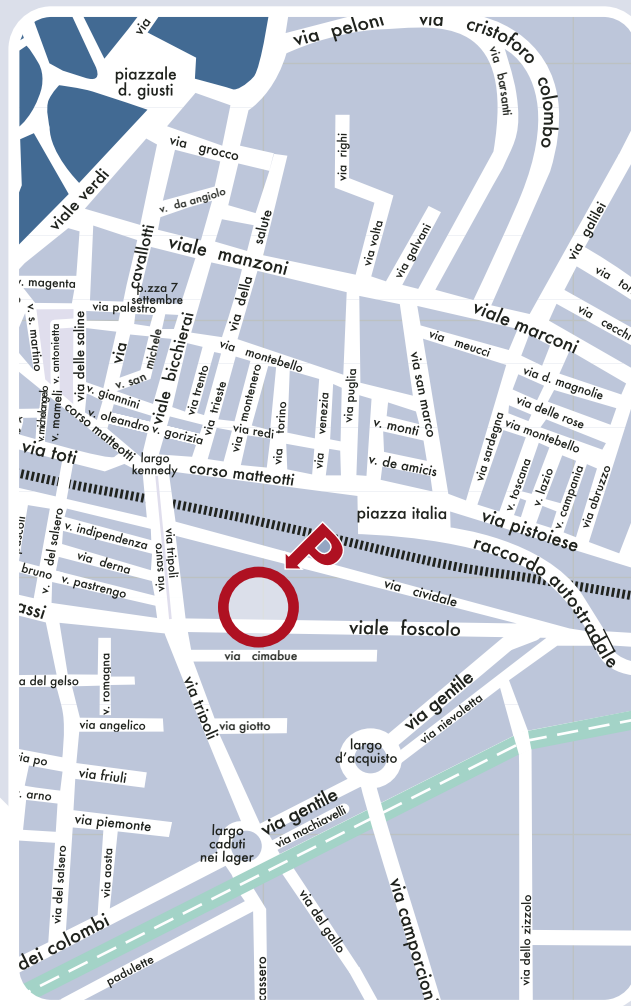

Per Informazioni

BARNI ANGELO

Cell. 348.2609593
Ufficio 0572.952863
E-mail a.barni@studiobarni.it

Tariffe