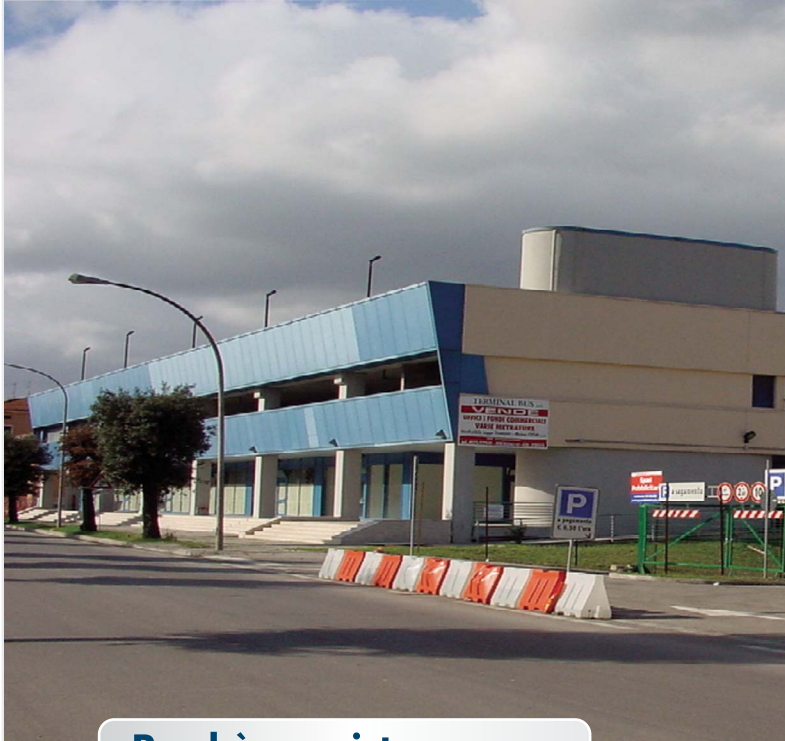

Perchè acquistare un posto macchina

- Per uso proprio
- Per Affittarlo a Terzi
- Per darlo in gestione a Rotazione
- Per rivendita futura
- Per investimento

Prezzo di vendita

- Per posti macchina coperti 17.000 Euro
- Numero posti in vendita 150
- Per posti macchina scoperti 12.000 Euro
- Numero posti in vendita 150

Agevolazioni per l'acquisto da parte di ASSOCIAZIONI e di RESIDENTI NEL COMUNE DI MONTECATINI TERME

TARIFFAZIONE PROMOZIONALE PRIMO ANNO

TARIFFA ORARIA	residenti	non residenti	max giornaliero
Coperto	1	1	12

TARIFFAZIONE PROMOZIONALE PRIMO ANNO

TARIFFA ORARIA	residenti	non residenti	max giornaliero
Scoperto	0,8	0,8	9,6

TARIFFA ABBONAMENTO	TARIFFE ABBONAMENTI	
	mensile	annuale
Coperto		
PRIMO ANNO	€ 100,00	30%
A REGIME	€ 150,00	20%

TARIFFA ABBONAMENTO	TARIFFE ABBONAMENTI	
	mensile	annuale
Scoperto		
PRIMO ANNO	€ 70,00	30%
A REGIME	€ 100,00	20%

Possibilità di sconti e convenzioni per Associazioni

CARTA A SCALARE Carta a scalare taglio minimo Euro 25 sconto 10% su tariffa oraria pagamento anticipato senza posto riservato

BUONI SCONTO

Coperto
primo anno fino ad esaurimento posti senza posto riservato
da 1 ora
da 2 ore
da 3 ore

Scoperto
primo anno fino ad esaurimento posti senza posto riservato **da 3 ore e 0,50 a forfait**
Su tali titoli Montecatini Parking non riconosce al gestore dell'esercizio alcun ulteriore sconto

Convenzione minima sia su coperto che scoperto 1.000 buoni validità annuale pagamento anticipato

TARIFFE VENDITA POSTI AUTO E BOX	
Posto auto Box	€ 25.000,00
Posto auto Coperto	€ 17.000,00
Posto auto Scoperto	€ 12.000,00